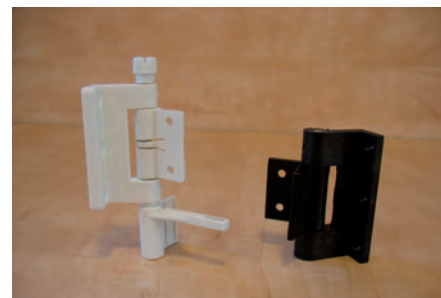

DVEŘNÍ SÍŤ PROTI HMYZU

DVEŘNÍ SÍŤ

Výrobek se skládá z rámu vyrobeného z hliníkového válcovaného dveřního profilu (50 x 0 mm), do kterého jsou na koncích zasunuty plastové vnější nebo vnitřní rohy, s jedním nebo dvěma příčnicí připevněnými pomocí koncovky a ze sítě vyrobené ze skelných vláken potažených PVC, vypnuté pomocí vypínací gumy. Na rám je z vnější strany přichyceno madlo (plastové nebo kovové v barvě rámu). Upevnění na rám dveří pomocí pantů - obyčejné nebo samozavírací (s pružinou).

Maximální rozměry : šířka: 1200 mm, výška: 2400 mm, plocha: 2,88 m²

REALIZACE

BAREVNÁ ÚPRAVA PRO VŠECHNY TYPY SÍŤ

Rám: bílá RAL 9010, oříšková hnědá RAL 8011, za příplatek imitace dřeva
Síť: světle šedá, černá

Vypínací guma: bílá, hnědá

Komponenty: bílá, hnědá