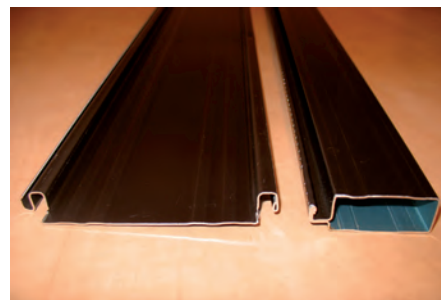

### OKENNÍ S LÍMCEM

Výrobek se skládá z hliníkového válcovaného profilu (12 x 31 mm), do kterého jsou na koncích zasunuty plastové vnější nebo vnitřní rohy. Do profilu je vypnutá pomocí vypínací gumy síťovina vyrobená ze skelných vláken potažených PVC. K rámu sítě jsou připevněny po stranách úchyty, které slouží k manipulaci se sítí při montáži a demontáži. Upevnění na rám okna je možno několika způsoby: pomocí pružinových kolíčků nebo pomocí otočné ocelové zarážky. U větších rozměru je možné vyztužit síť po šířce nebo délce vyztužným profilem. Použití vhodné pro plastová okna.

### OKENNÍ BEZ LÍMCE

Výrobek se skládá z hliníkového válcovaného profilu s límcem (25 x 10 mm), ve kterém jsou na koncích zasunuty plastové vnější nebo vnitřní rohy. Rohy: 3 druhy : vnější pevný, vnitřní pevný a vnitřní tvarovatelný (možnost nastavení libovolného úhlu). Do profilu je vypnutá pomocí vypínací gumy síťovina vyrobená ze skelných vláken potažených PVC. K rámu sítě jsou připevněny po stranách úchyty, které slouží k manipulaci se sítí při montáži a demontáži. Upevnění na rám okna několika způsoby: pomocí obrtlíku (plastová zarážka se schůdkem) nebo přímo do rámu okna pomocí vrutu. U větších rozměru je možné vyztužit síť po šířce nebo délce vyztužným profilem.

## DVEŘNÍ SÍŤ

Výrobek se skládá z rámu vyrobeného z hliníkového válcovaného dveřního profilu (50 x 0 mm), do kterého jsou na koncích zasunuty plastové vnější nebo vnitřní rohy, s jedním nebo dvěma příčnicí připevněnými pomocí koncovky a ze sítě vyrobené ze skelných vláken potažených PVC, vypnuté pomocí vypínací gumy. Na rám je z vnější strany přichyceno madlo (plastové nebo kovové v barvě rámu). Upevnění na rám dveří pomocí pantů - obyčejné nebo samozavírací (s pružinou).

## BAREVNÁ ÚPRAVA PRO VŠECHNY TYPY SÍŤ

**Rám:** bílá RAL 9010, oříšková hnědá RAL 8011, za příplatek imitace dřeva  
**Síť:** světle šedá, černá

**Vypínací guma:** bílá, hnědá

**Komponenty:** bílá, hnědá