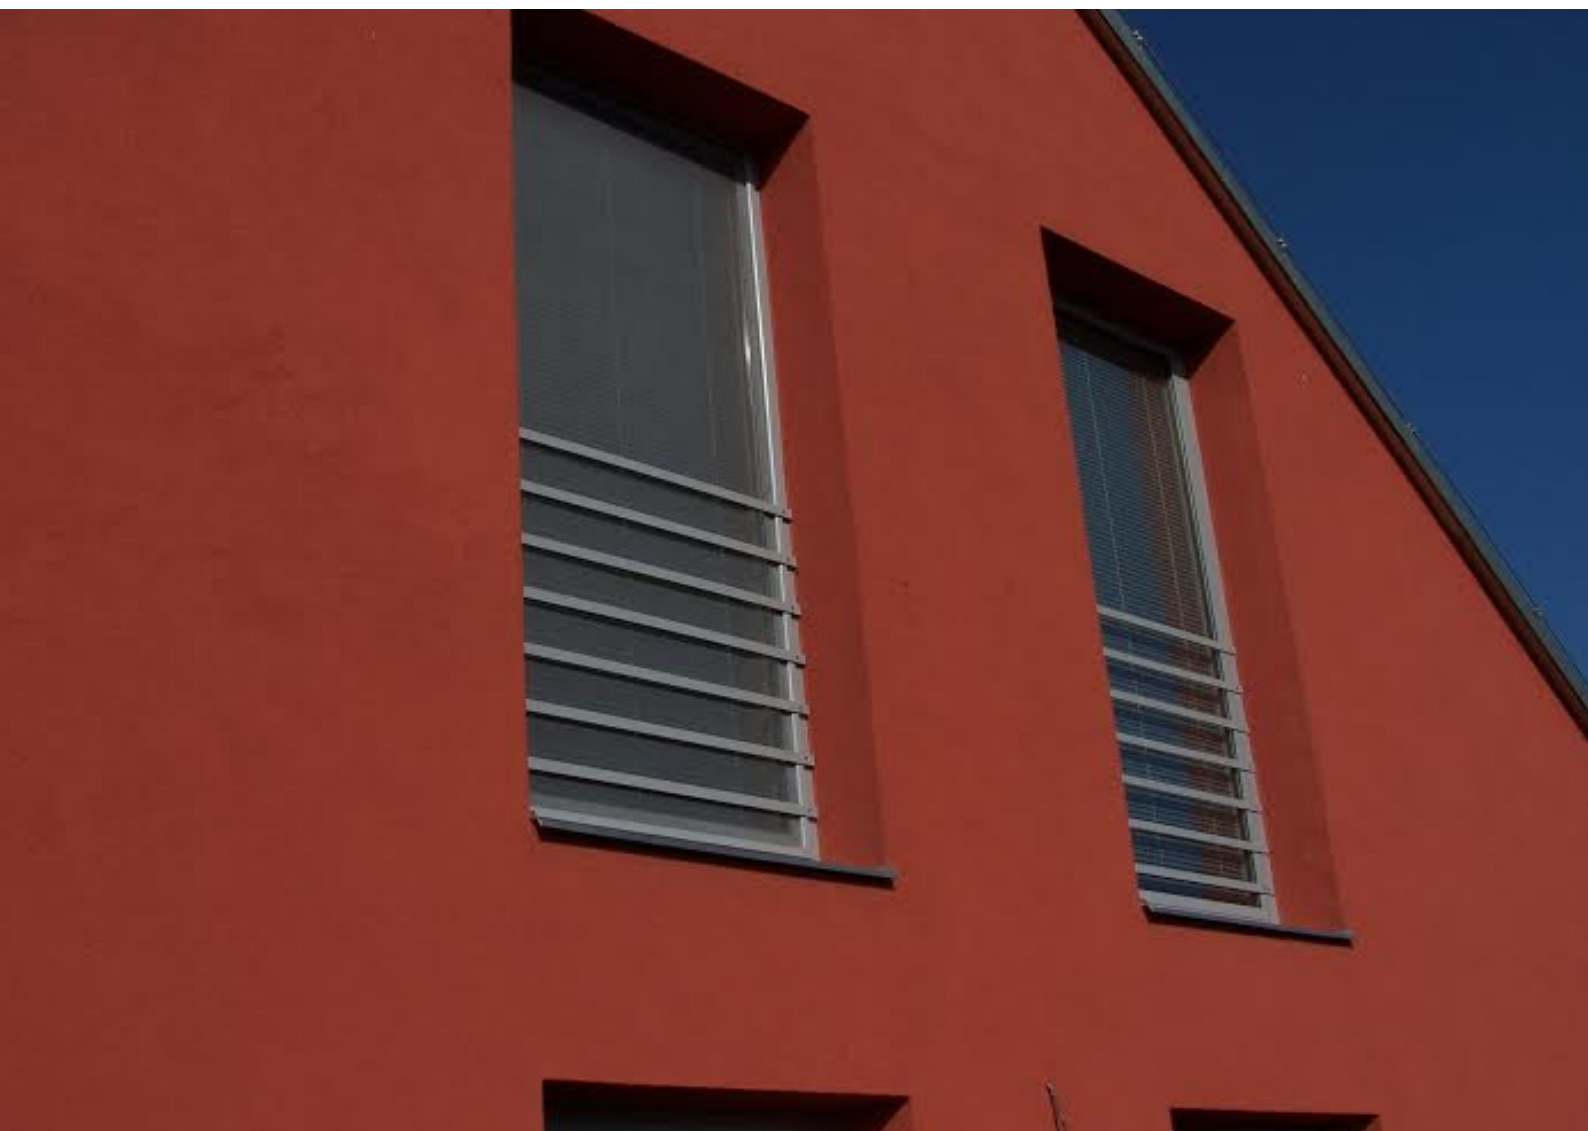

CZ

SÍTĚ PROTI HMYZU