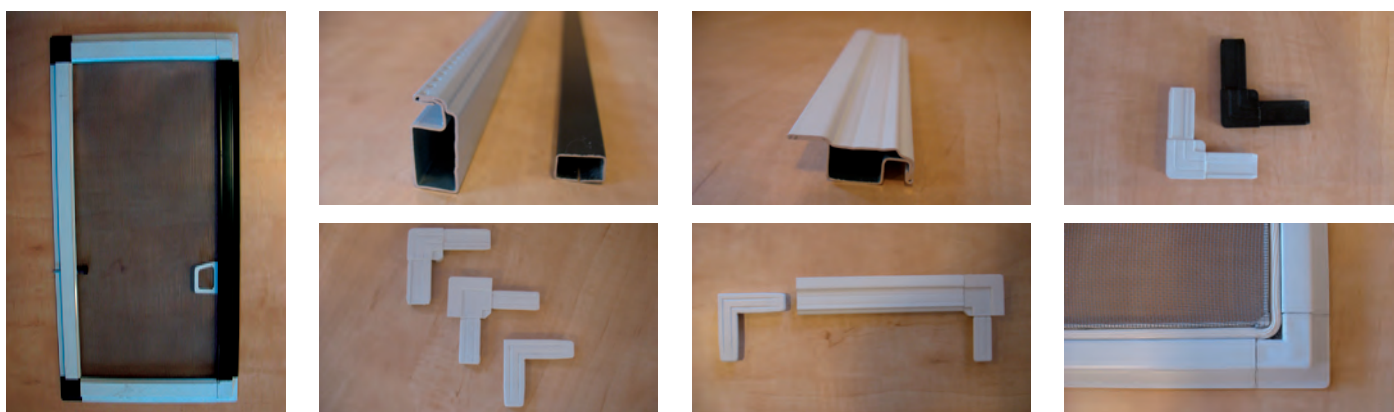

PEVNÉ OKENNÍ SÍŤ PROTI HMYZU

OKENNÍ S LÍMCEM

Výrobek se skládá z hliníkového válcovaného profilu (12 x 31 mm), do kterého jsou na koncích zasunuty plastové vnější nebo vnitřní rohy. Do profilu je vypnutá pomocí vypínací gumy síťovina vyrobená ze skelných vláken potažených PVC. K rámu sítě jsou připevněny po stranách úchyty, které slouží k manipulaci se sítí při montáži a demontáži. Upevnění na rám okna je možno několika způsoby: pomocí pružinových kolíčků nebo pomocí otočné ocelové zarážky. U větších rozměru je možné vyztužit síť po šířce nebo délce vyztužným profilem. Použití vhodné pro plastová okna.

Maximální rozměry : šířka: 1700 mm, výška: 2000 mm, plocha: 3,4 m²

OKENNÍ BEZ LÍMCE

Výrobek se skládá z hliníkového válcovaného profilu s límcem (25 x 10 mm), ve kterém jsou na koncích zasunuty plastové vnější nebo vnitřní rohy. Rohy: 3 druhy : vnější pevný, vnitřní pevný a vnitřní tvarovatelný (možnost nastavení libovolného úhlu). Do profilu je vypnutá pomocí vypínací gumy síťovina vyrobená ze skelných vláken potažených PVC. K rámu sítě jsou připevněny po stranách úchyty, které slouží k manipulaci se sítí při montáži a demontáži. Upevnění na rám okna několika způsoby: pomocí obrtlíku (plastová zarážka se schůdkem) nebo přímo do rámu okna pomocí vrutu. U větších rozměru je možné vyztužit síť po šířce nebo délce vyztužným profilem.

Maximální rozměry : šířka: 1700 mm, výška: 1800 mm, plocha: 3 m²

KOMPONENTY