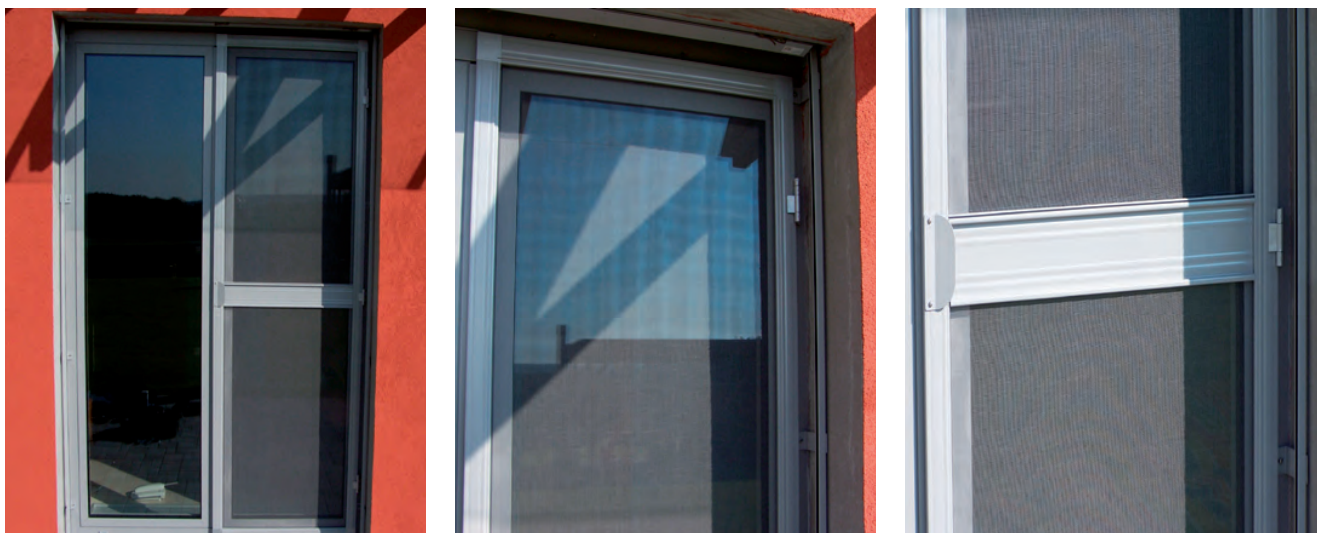

DVEŘNÍ SÍŤ PROTI HMYZU

DVEŘNÍ SÍŤ

Výrobek se skládá z rámu vyrobeného z hliníkového válcovaného dveřního profilu (50 x 0 mm), do kterého jsou na koncích zasunuty plastové vnější nebo vnitřní rohy, s jedním nebo dvěma příčnicí připevněnými pomocí koncovky a ze sítě vyrobené ze skelných vláken potažených PVC, vypnuté pomocí vypínací gumy. Na rám je z vnější strany přichyceno madlo (plastové nebo kovové v barvě rámu). Upevnění na rám dveří pomocí pantů - obyčejné nebo samozavírací (s pružinou).

Maximální rozměry : šířka: 1200 mm, výška: 2400 mm, plocha: 2,88 m²

REALIZACE

BAREVNÁ ÚPRAVA PRO VŠECHNY TYPY SÍŤ

Rám: bílá RAL 9010, oříšková hnědá RAL 8011, za příplatek imitace dřeva
Síť: světle šedá, černá

Vypínací guma: bílá, hnědá

Komponenty: bílá, hnědá